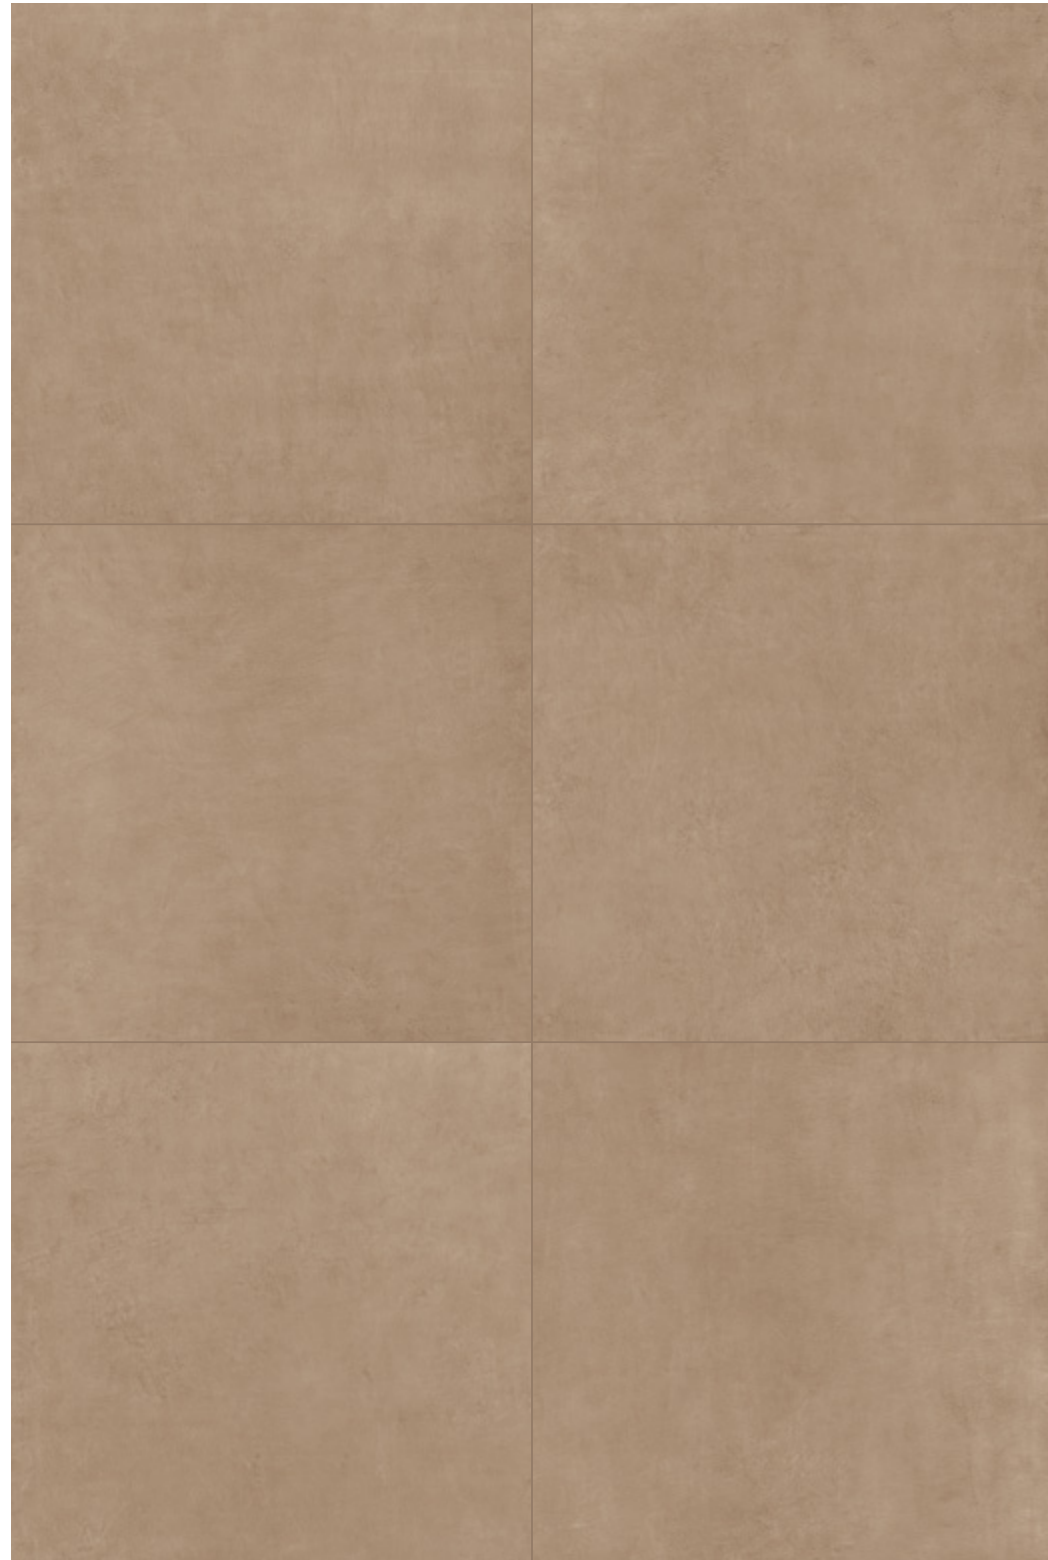

**IGP120578**  
120x120 cm  
48"x48"

**IGP62578**  
120x60 cm  
48"x24"

**IGP66578**  
60x60 cm  
24"x24"

V2

**Surface**  
naturale/matt

**Thickness**  
8 mm

**Balance Orange**

**IGP120579**  
120x120 cm  
48"x48"