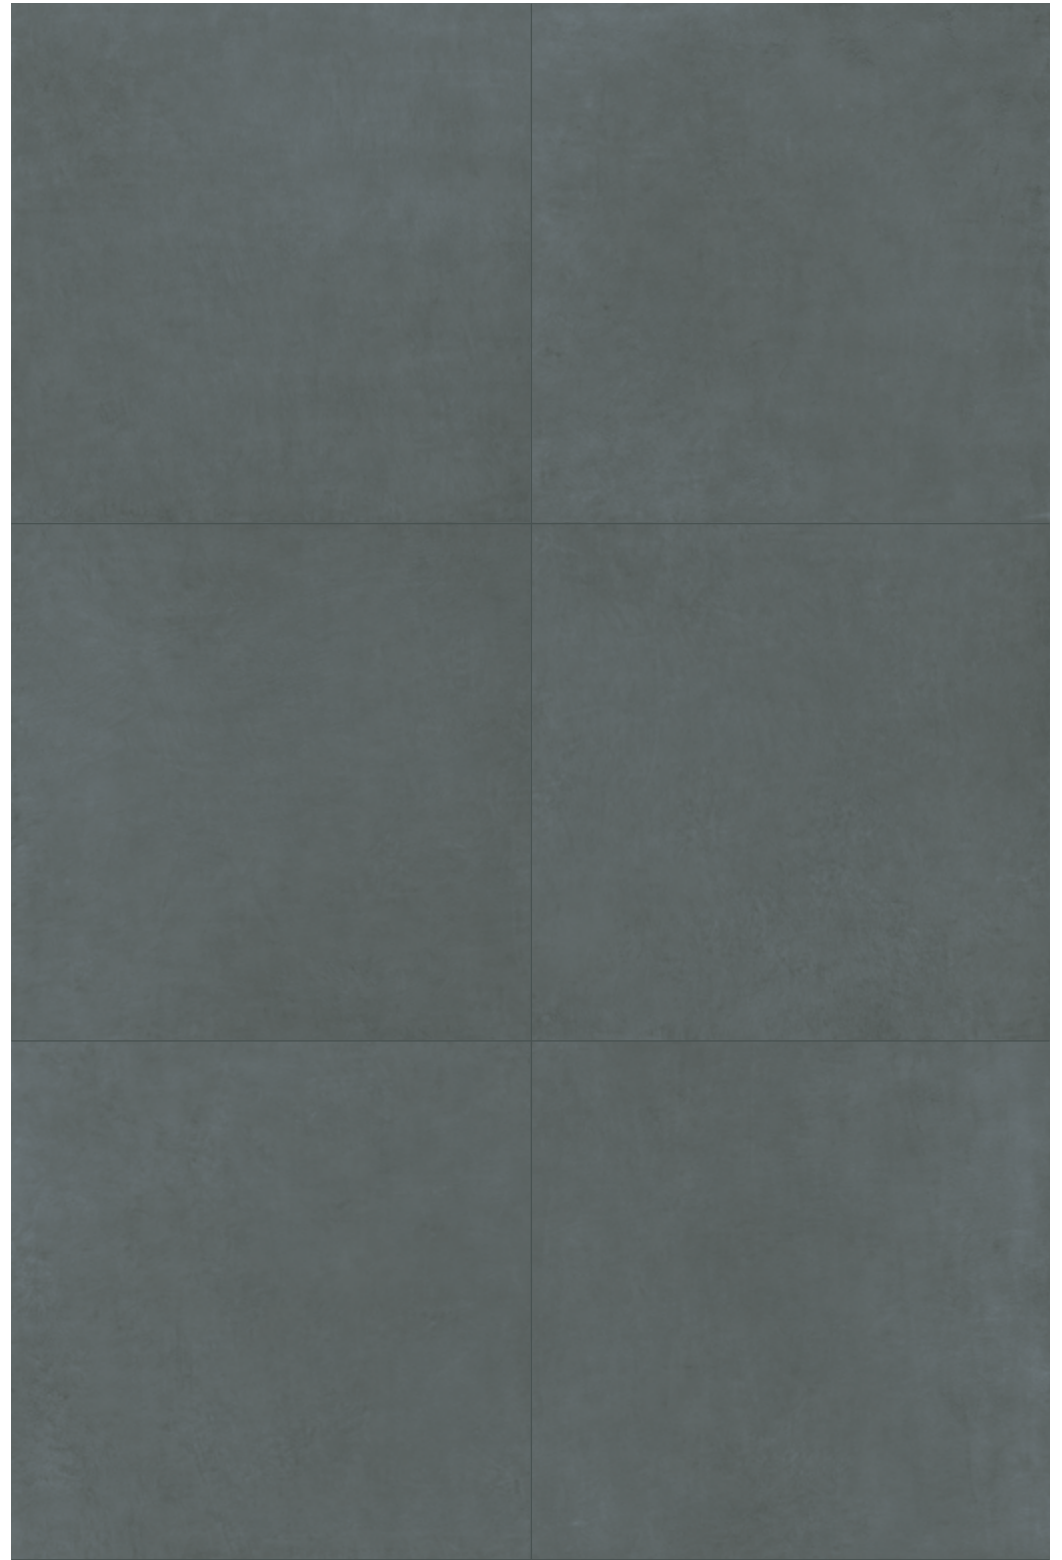

**Thickness**  
6 mm

**Balance Marsala Red**

**IGP120580**  
120x120 cm  
48"x48"

**IGP62580**  
120x60 cm  
48"x24"

**IGP66580**  
60x60 cm  
24"x24"

V2

**Surface**  
naturale/matt

**Thickness**  
8 mm