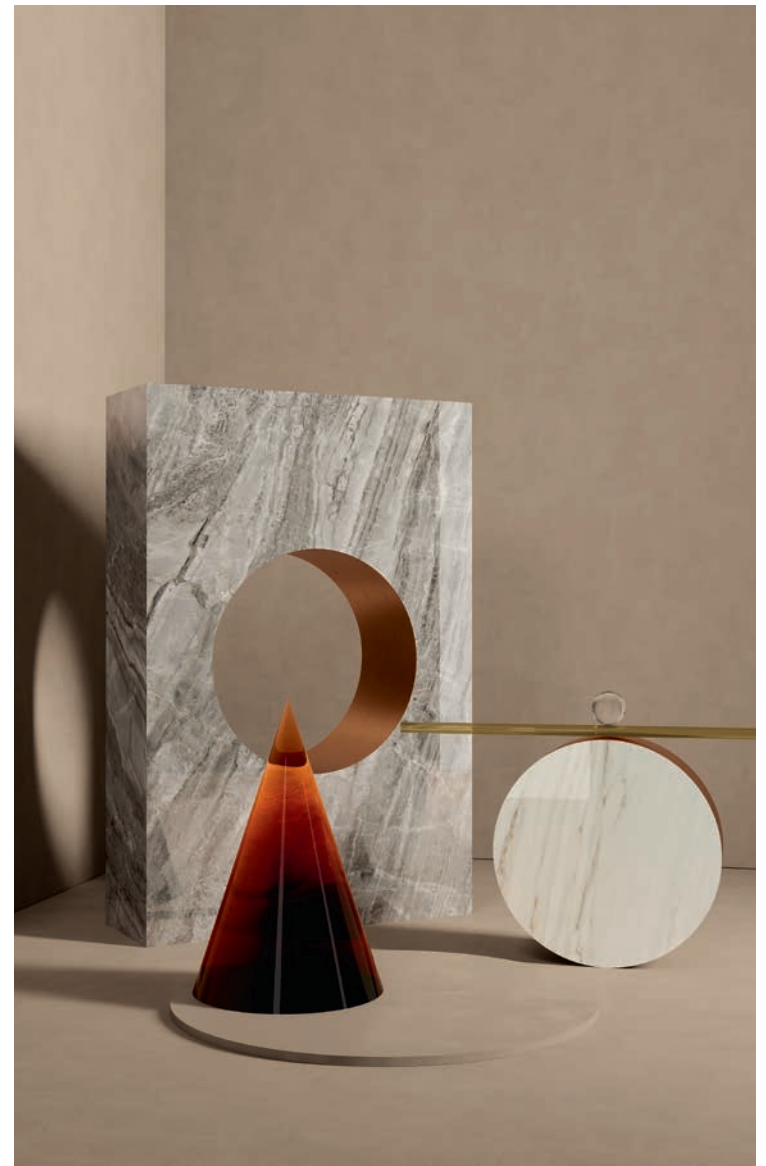

**THIS IS BALANCE.  
120x270**

A PROJECT BY  
**IRIS CERAMICA GROUP**

## **BALANCE 120x270**

LIGHT GREY

AZURE

STEEL BLUE

CHESTER GREEN

IVORY

NUDE

OCHRE

MARSALA RED

**Balance** si arricchisce introducendo il formato **120x270** cm che amplifica le possibilità di design e permette di esplorare una vasta gamma di soluzioni creative, dall'architettura agli oggetti d'arredo, creando effetti visivi unici per armonizzare gli spazi.